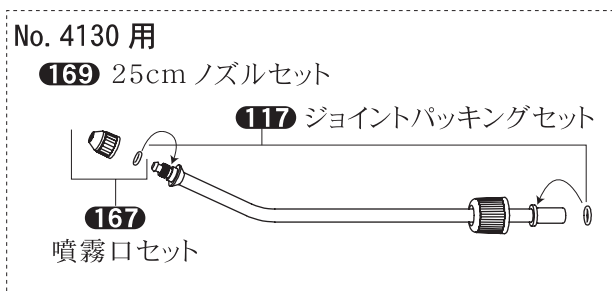

## ニューシースルー 3機種 1L用

- No. 4100 ショートノズル
- No. 4130 25cm ロングノズル付
- No. 4150 41cm 2段式伸縮ノズル付

分解図と部品セット番号 ● 部品の発注は部品セット番号でご注文ください。白抜き文字番号 **000** はヘッダー付包装です。

※No. 4100 の本体には、No. 4130 の 25cm ノズルセット **169** と、No. 4150 2段式伸縮ノズルセット **171** は取り付けません。

国コード	フルブラコード
49	77263

部品セット番号	部品セット名	参考上代	JANコード
<b>14</b>	ポンプ外部パッキング	180	000145
<b>161</b>	ポンプシャフトセット	580	001616
<b>A-8</b>	ピストンパッキング	180	—
<b>117</b>	ジョイントパッキングセット	160	001173
<b>162</b>	ポンプシリンダーセット	830	001623
<b>137</b>	逆止弁部セット	200	001371
<b>164</b>	レバーセット	290	001647
<b>165</b>	バルブ部セット	520	001654

部品セット番号	部品セット名	参考上代	JANコード
<b>A-18</b>	弁パッキング	160	—
<b>166</b>	安全弁セット	430	001661
<b>167</b>	噴霧口セット	230	001678
<b>168</b>	No.4100 ショートノズルセット	360	001685
<b>169</b>	No.4130 25cmノズルセット	650	001692
<b>170</b>	パイプパッキング	160	001708
<b>171</b>	No.4150 2段式伸縮ノズルセット	1,340	001715