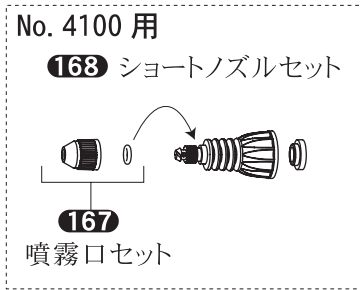

## ニューシースルー 3機種 1L用

- No. 4100 ショートノズル
- No. 4130 25cm ロングノズル付
- No. 4150 41cm 2段式伸縮ノズル付

分解図と部品セット番号 ● 部品の発注は部品セット番号でご注文ください。白抜き文字番号 **000** はヘッダー付包装です。

※No. 4100 の本体には、No. 4130 の 25cm ノズルセット **169** と、No. 4150 2段式伸縮ノズルセット **171** は取り付けません。

国コード	フルブラコード
49	77263

部品セット番号	部品セット名	参考上代	JANコード
<b>14</b>	ポンプ外部パッキング	180	000145
<b>161</b>	ポンプシャフトセット	580	001616
<b>A-8</b>	ピストンパッキング	180	—
<b>117</b>	ジョイントパッキングセット	160	001173
<b>162</b>	ポンプシリンダーセット	830	001623
<b>137</b>	逆止弁部セット	200	001371
<b>164</b>	レバーセット	290	001647
<b>165</b>	バルブ部セット	520	001654

部品セット番号	部品セット名	参考上代	JANコード
<b>A-18</b>	弁パッキング	160	—
<b>166</b>	安全弁セット	430	001661
<b>167</b>	噴霧口セット	230	001678
<b>168</b>	No.4100 ショートノズルセット	360	001685
<b>169</b>	No.4130 25cmノズルセット	650	001692
<b>170</b>	パイプパッキング	160	001708
<b>171</b>	No.4150 2段式伸縮ノズルセット	1,340	001715