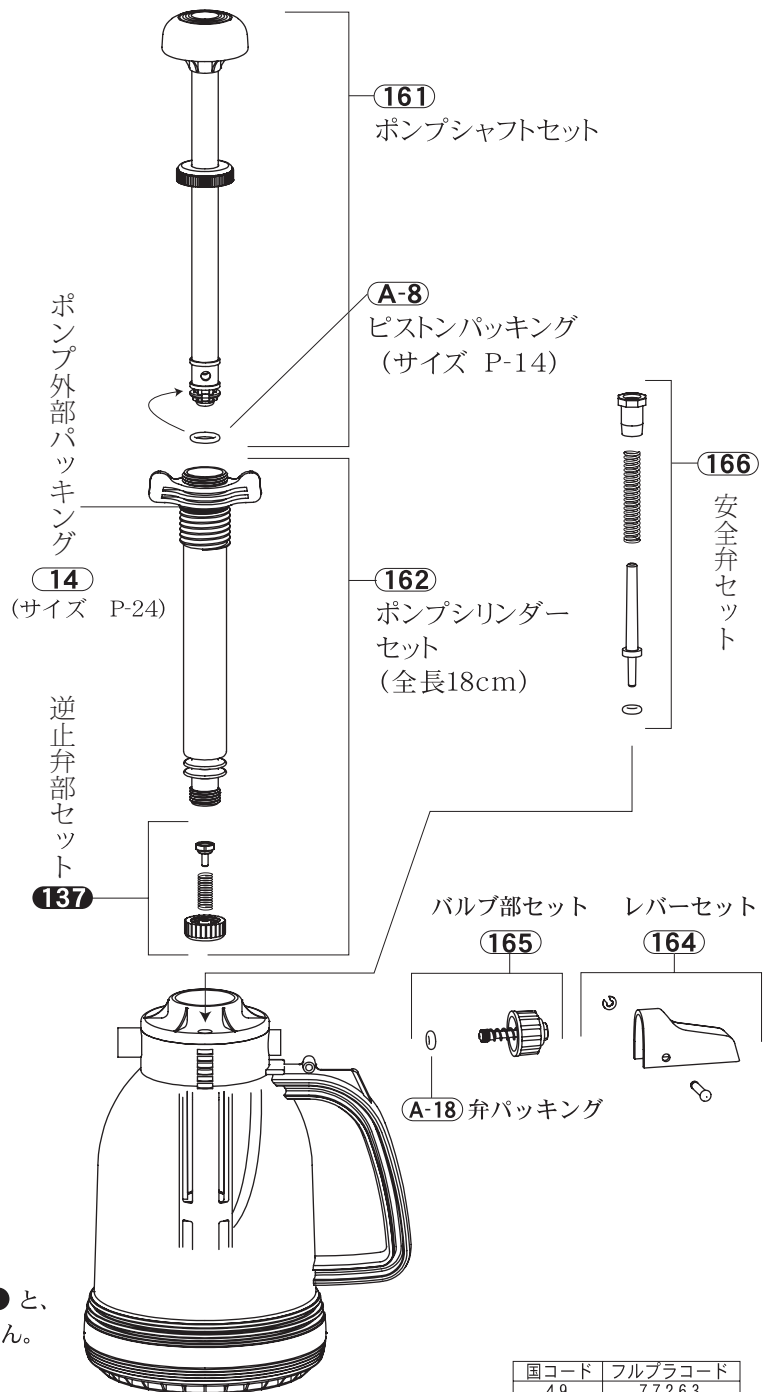

## ニューシースルー 3機種 1L用

- No. 4100 ショートノズル
- No. 4130 25cm ロングノズル付
- No. 4150 41cm 2段式伸縮ノズル付

分解図と部品セット番号 ● 部品の発注は部品セット番号でご注文ください。白抜き文字番号 **000** はヘッダー付包装です。

※No. 4100 の本体には、No. 4130 の 25cm ノズルセット **169** と、No. 4150 2段式伸縮ノズルセット **171** は取り付けません。

国コード	フルブラコード
49	77263

部品セット番号	部品セット名	参考上代	JANコード
<b>14</b>	ポンプ外部パッキング	180	000145
<b>161</b>	ポンプシャフトセット	580	001616
<b>A-8</b>	ピストンパッキング	180	—
<b>117</b>	ジョイントパッキングセット	160	001173
<b>162</b>	ポンプシリンダーセット	830	001623
<b>137</b>	逆止弁部セット	200	001371
<b>164</b>	レバーセット	290	001647
<b>165</b>	バルブ部セット	520	001654

部品セット番号	部品セット名	参考上代	JANコード
<b>A-18</b>	弁パッキング	160	—
<b>166</b>	安全弁セット	430	001661
<b>167</b>	噴霧口セット	230	001678
<b>168</b>	No.4100 ショートノズルセット	360	001685
<b>169</b>	No.4130 25cmノズルセット	650	001692
<b>170</b>	パイプパッキング	160	001708
<b>171</b>	No.4150 2段式伸縮ノズルセット	1,340	001715