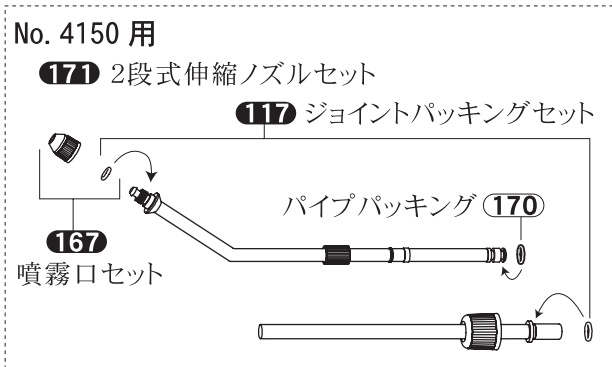

## ニューシースルー 3機種 1L用

- No. 4100 ショートノズル
- No. 4130 25cm ロングノズル付
- No. 4150 41cm 2段式伸縮ノズル付

分解図と部品セット番号 ● 部品の発注は部品セット番号でご注文ください。白抜き文字番号 **000** はヘッダー付包装です。

※No. 4100 の本体には、No. 4130 の 25cm ノズルセット **169** と、No. 4150 2段式伸縮ノズルセット **171** は取り付けません。

国コード	フルブラコード
49	77263

部品セット番号	部品セット名	参考上代	JANコード
<b>14</b>	ポンプ外部パッキング	180	000145
<b>161</b>	ポンプシャフトセット	580	001616
<b>A-8</b>	ピストンパッキング	180	—
<b>117</b>	ジョイントパッキングセット	160	001173
<b>162</b>	ポンプシリンダーセット	830	001623
<b>137</b>	逆止弁部セット	200	001371
<b>164</b>	レバーセット	290	001647
<b>165</b>	バルブ部セット	520	001654

部品セット番号	部品セット名	参考上代	JANコード
<b>A-18</b>	弁パッキング	160	—
<b>166</b>	安全弁セット	430	001661
<b>167</b>	噴霧口セット	230	001678
<b>168</b>	No.4100 ショートノズルセット	360	001685
<b>169</b>	No.4130 25cmノズルセット	650	001692
<b>170</b>	パイプパッキング	160	001708
<b>171</b>	No.4150 2段式伸縮ノズルセット	1,340	001715