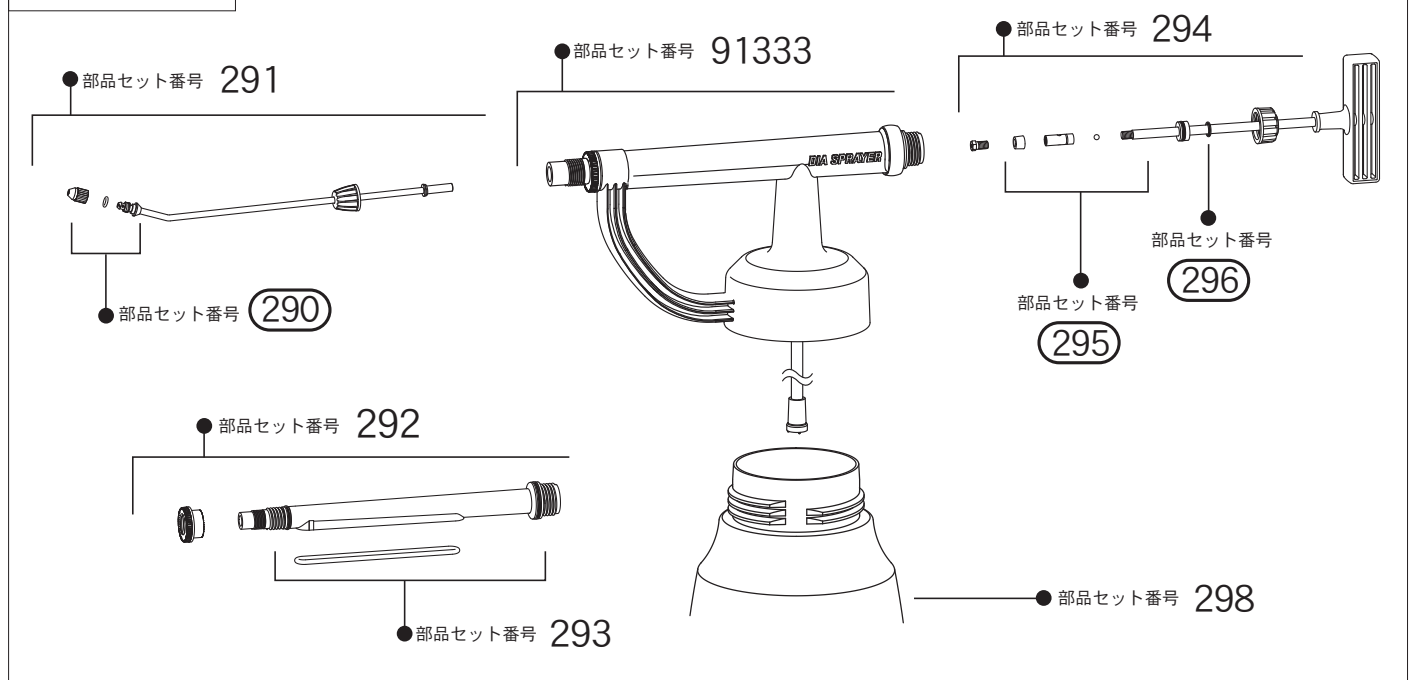

ダイヤスプレー 往復式噴霧器 ツーウェイ 泡用 ツーウェイ 部品セット価格表

部品セット 番号	製品番号 / 部品セット名	色	図 解	参考上代 (円)
(290)	製品番号 590 用 噴霧口セット		 <p>TW23 ノズル (噴霧口) TW28 ジョイントパッキング TW24 ノズルパッキング</p>	490
291	製品番号 590 用 ノズルパイプセット (30cm)		 <p>TW23 ノズル (噴霧口) TW27 パイプジョイントナット TW26 ノズルパイプ TW24 ノズルパッキング TW28 ジョイントパッキング</p>	2120
292	製品番号 590,597 用 シリンダー部セット		 <p>TW15 シリンダー固定ナット TW11 シリンダー TW14 シリンダー前部パッキング TW13 トラックパッキング TW12 シリンダー後部パッキング</p>	580
293	製品番号 590,597 用 シリンダー部パッキングセット		 <p>TW14 シリンダー前部パッキング TW13 トラックパッキング TW12 シリンダー後部パッキング</p>	290
294	製品番号 590 用 ハンドル作動部セット		 <p>TW10 ピストン止めネジ TW9 ピストン TW8 ピストンホルダー TW7 4mmボール TW4 シャフトパッキング TW5 シャフトガイド TW6 ガイドパッキング TW3 シリンダーキャップ TW2 シャフト</p>	1600
(295)	製品番号 590 用 ピストン部セット シャフトガイド部セット		 <p>TW9 ピストン TW7 4mmボール TW6 ガイドパッキング TW4 シャフトパッキング TW5 シャフトガイド</p>	360

ダイヤスプレー 往復式噴霧器 泡用ツウェイ 部品セット価格表

部品セット番号	製品番号 / 部品セット名	色	図 解	参考上代 (円)
(296)	製品番号 590 用 シャフトパッキング (2 個入り)		TW4 シャフトパッキング 	230
298	製品番号 590,597 用 タンク (1700mL)			1070
91333	製品番号 590 用 本体部セット	レッド グリーン	TW11 ~ TW15 内蔵 TW16 本体 TW17 ~ TW19 内蔵 TW20 吸い上げパイプ 24cm 付き TW21 こしあみ 	2290

製品分解図 No.590

ダイヤスプレー 往復式噴霧器 ツーウェイ 泡用 ツーウェイ 部品セット価格表

部品セット番号	製品番号 / 部品セット名	色	図 解	参考上代 (円)
91322	製品番号 597 用 ノズルパイプセット (30 c m)			2720
91324	製品番号 597 用 噴射口セット			830
91325	製品番号 597 用 ハンドル作動部セット			1800
91326	製品番号 597 用 ピストン部 シャフトガイド部セット			360
91327	製品番号 597 用 シャフトパッキング (2 個入り)			230
91334	製品番号 597 用 本体部セット	イエロー		2290