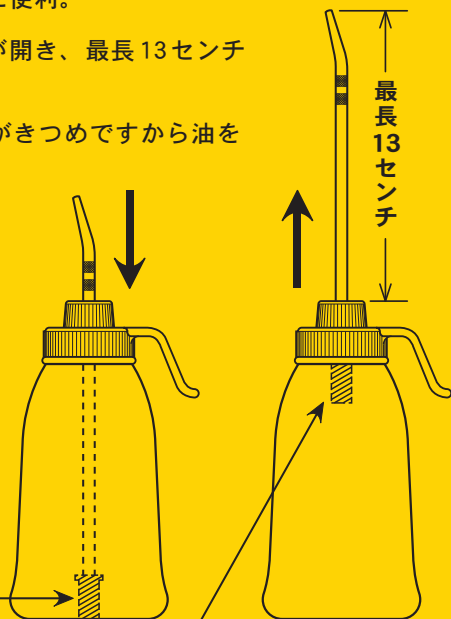

携帯用油さし

- 工具箱に入れても油がこぼれない
- ノズルが伸ばせて注油に便利

ジェットオイル No.202 200mL

- 下図のようにノズルをピンの底に当たるまで差し込むとバルブが閉じて油はこぼれず携帯に便利。
- ノズルを引き出すとバルブが開き、最長13センチまで伸びて注油に便利。

※ 新品の時はパイプの引出しがきつめですから油をつけて動かしてください。

ご使用上の注意

火のそばや高熱の所に置かないでください。

日本製

- ノズルを底まで下げるとバルブが閉じる
- ノズルを上げるとバルブが開く

株式会社

フルプラ

〒110-0016 東京都台東区台東 3-11-6
TEL 03-3834-0331
<https://www.furupla.co.jp/>