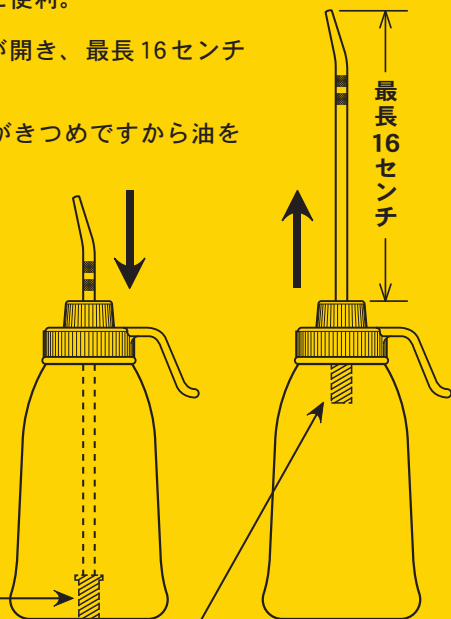

携帯用油さし

- 工具箱に入れても油がこぼれない
- ノズルが伸ばせて注油に便利

ジェットオイル No.203 300mL

- 下図のようにノズルをピンの底に当たるまで差し込むとバルブが閉じて油はこぼれず携帯に便利。
- ノズルを引き出すとバルブが開き、最長 16センチまで伸びて注油に便利。

※ 新品の時はパイプの引出しがきつめですから油をつけて動かしてください。

ご使用上の注意

火のそばや高熱の所に置かないでください。

4 977263 002033

日本製

- ノズルを底まで下げるとバルブが閉じる
- ノズルを上げるとバルブが開く

株式会社

フルブラ

〒110-0016 東京都台東区台東 3-11-6
TEL 03-3834-0331
<https://www.furupla.co.jp/>