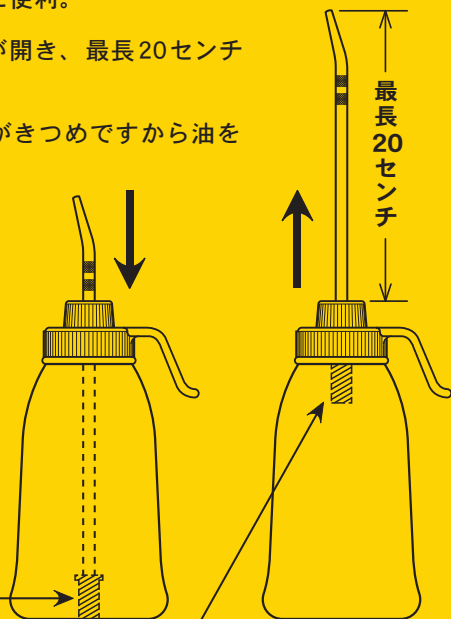

携帯用油さし

- 工具箱に入れても油がこぼれない
- ノズルが伸ばせて注油に便利

ジェットオイル No.205 500mL

- 下図のようにノズルをピンの底に当たるまで差し込むとバルブが閉じて油はこぼれず携帯に便利。
- ノズルを引き出すとバルブが開き、最長20センチまで伸びて注油に便利。

※ 新品の時はパイプの引出しがきつめですから油をつけて動かしてください。

ご使用上の注意

火のそばや高熱の所に置かないでください。

4 977263 002057

日本製

- ノズルを底まで下げるとバルブが閉じる
- ノズルを上げるとバルブが開く

株式会社

フルブラ

〒110-0016 東京都台東区台東 3-11-6
TEL 03-3834-0331
<https://www.furupla.co.jp/>